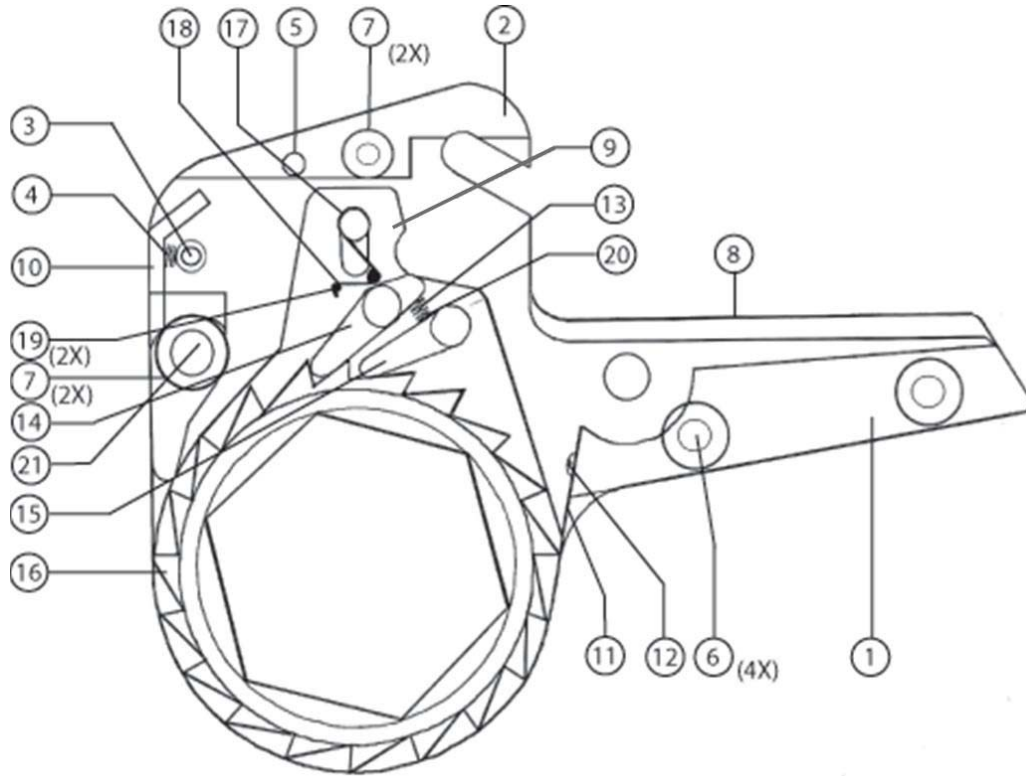

RTX LINK PARTS LIST

# N°	DESCRIPTION	RTX-2	RTX-4	RTX-8	RTX-14	RTX-18	RTX-30
1	Reaction Block Spacer	RTX-2-45	RTX-4-45	RTX-8-45	RTX-14-45	RTX-18-45	RTX-30-45
2	Top Spacer	RTX-2-46	RTX-4-46	RTX-8-46	RTX-14-46	RTX-18-46	RTX-30-46
3	Reaction Pawl Spring spacer	RTX-2-47	RTX-4-47	RTX-8-47	RTX-14-47	RTX-18-47	RTX-30-47
4	Reaction Pawl Spring	RTX-2-37	RTX-4-37	RTX-8-37	RTX-14-37	RTX-18-37	RTX-30-37
5	Side Plate roll Pin	RTX-2-48	RTX-4-48	RTX-8-48	RTX-14-48	RTX-18-48	RTX-30-48
6	Side plate Screw Bottom (4)	RTX-2-50	RTX-4-50	RTX-8-50	RTX-14-50	RTX-18-50	RTX-30-50
7	Side Plate Screw Top (4)	RTX-2-51	RTX-4-51	RTX-8-51	RTX-14-51	RTX-18-51	RTX-30-51
8	Side Plate (Left or Right)	RTX-2-52 #	RTX-4-54 #	RTX-8-52 #	RTX-14-52 #	RTX-18-52 #	RTX-30-52 #
9	Drive Plate (Left or Right)	RTX-2-35 #	RTX-4-35 #	RTX-8-35 #	RTX-14-35 #	RTX-18-35 #	RTX-30-35 #
10	Reaction pawl	RTX-2-36 #	RTX-4-36 #	RTX-8-36 #	RTX-14-36 #	RTX-18-36 #	RTX-30-36 #
11	Shroud	RTX-2-43 #	RTX-4-43 #	RTX-8-43 #	RTX-14-43 #	RTX-18-43 #	RTX-30-43 #
12	Shroud Screw	RTX-2-44	RTX-4-44	RTX-8-44	RTX-14-44	RTX-18-44	RTX-30-44
13	Drive Pawl Spring	RTX-2-27	RTX-4-27	RTX-8-27	RTX-14-27	RTX-18-27	RTX-30-27
14	Drive Pawl Primary	RTX-2-22	RTX-4-22	RTX-8-22	RTX-14-22	RTX-18-22	RTX-30-22
15	Drive Pawl Secondary	RTX-2-23	RTX-4-23	RTX-8-23	RTX-14-23	RTX-18-23	RTX-30-23
16	Ratchet	RTX-2-28	RTX-4-28	RTX-8-28	RTX-14-28	RTX-18-28	RTX-30-28
17	Drive Pin	RTX-2-33	RTX-4-33	RTX-8-33	RTX-14-33	RTX-18-33	RTX-30-33
18	Drive Pin Spring	RTX-2-34	RTX-4-34	RTX-8-34	RTX-14-34	RTX-18-34	RTX-30-34
19	Drive Spring Roll Pin	RTX-2-32	RTX-4-32	RTX-8-32	RTX-14-32	RTX-18-32	RTX-30-32
20	Spring Seat	RTX-2-49	RTX-4-49	RTX-8-49	RTX-14-49	RTX-18-49	RTX-30-49
21	Reaction Pawl Pin	RTX-2-99	RTX-4-99	RTX-8-99	RTX-14-99	RTX-18-99	RTX-30-99